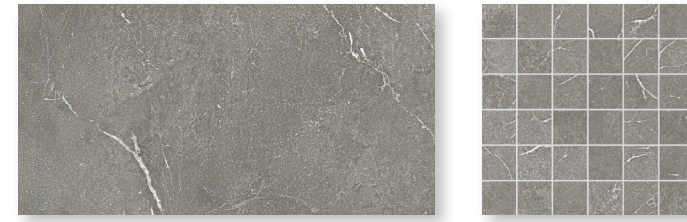

12"x12"

12" Octagon

2"x2" Dot

2"x2"
Mosaic

Colors

Calacatta Oro

Carrara

Crema

Grigio

Nero

Taupe

Verde

Nero Dot

Taupe Dot

Crema | 2"x2" Mosaic

ATHENA CALDERONE
LIVE BEAUTIFUL

Crema & Taupe | 12"x24"

Carrara | 12" Octagon & **Nero** | 2"x2" Dot

Carrara & Grigio | 12"x12"

Crema & Taupe | 12"x12"

Calacatta Oro | 12" Octagon & **Taupe** | 2"x2" Dot **Crema** | 3"x6"

Carrara | 12"x12" & 3"x6" & **Verde** | 12"x12"