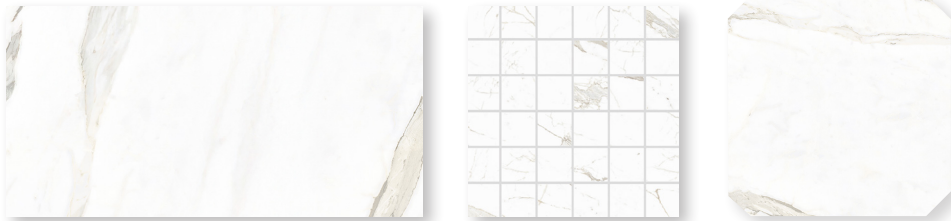

12"x12"

12" Octagon

2"x2" Dot

2"x2"
Mosaic

Colors

Calacatta Oro

Carrara

Crema

Grigio

Nero

Taupe

Verde

Nero Dot

Taupe Dot

Crema | 2"x2" Mosaic

ATHENA CALDERONE
LIVE BEAUTIFUL